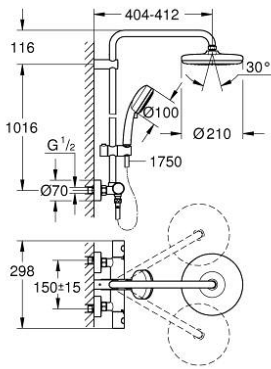

TEMPESTA COSMOPOLITAN SYSTEM 210 27 922 001 شاور سيستم بالترموستات للتثبيت الحائطي

وصف المنتج:

• اللون: كروم

• يتألف مما يلي

• ذراع دش 390 ملم أفقية قابلة للتدوير

• ترموستات مكشوف بوظيفة Aquadimmer

• رأس دش Tempesta 210 (26 408)

• نمط الرذاذ: Rain

• maximum flow rate (at 3 bar): 19 l/min

• بمفصل كروي

• دش يدوي Tempesta Cosmopolitan 100 (27 571)

• maximum flow rate (at 3 bar): 14 l/min

• قابل لتعديل الارتفاع بعنصر منزلق

• 1/2 بوصة (28 410)

• خرطوم Rotaflex TwistStop مقاس 1750 مم بسمك 1/2 بوصة

• القلب المصغر GROHE TurboStat بالعنصر الحراري الشمعي

• زر أمان GROHE SafeStop عند 38° م

• GROHE SafeStop Plus optional temperature limiter at 43°C included

• تقنية GROHE DreamSpray لنمط رشاش مثالي

• لمسة كروم نهائية من GROHE LongLife

• نظام منع التكلسات GROHE SpeedClean

• دليل Inner WaterGuide لحياة أطول

• TwistStop لمنع التواء الخرطوم

• maximum flow rate (at 3 bar): 19 l/min