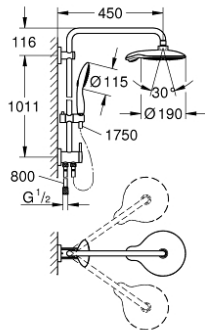

EUPHORIA POWER&SOUL SYSTEM 190 27 911
000
 </> للثبيث الحائطي

وصف المنتج

• اللون: كروم

• يتألف مما يلي

• ذراع دش 450 ملم أفقية قابلة للتدوير

• قم بالتغيير بين الدش اليدوي ودش الرأس باستخدام المحول

• رأس دش Power&Soul (27 766 000)

• بمفصل كروي

• زاوية التدوير $\pm 15^\circ$

• دش يدوي Power&Soul 115 (27 671 000)

• قابل لتعديل الارتفاع بعنصر انزلاق (12 140 000)

• خرطوم دش Silverflex 1750 ملم (28 388)

• خرطوم الدش Silverflex 800 ملم

الصبور/ الجدار

• وصلة للإمداد بالماء بسلك 1/2 بوصة من خرطوم الدش 800 مم لقارن

• تقنية GROHE DreamSpray لنمط رشاش مثالي

• GROHE One-click لتحديد رذاذ الاستحمام بضغط على زر

• لمسة كروم نهائية من GROHE LongLife

• نظام منع التكلسات GROHE SpeedClean

قطع الغيار:

1: عازل ليفي بقطر x 18.5 قطر (رقم الطلب: 0138900M) 12 x 2

2: مصفاة غبار (رقم الطلب: 0676800M)

3: مصفاة غبار (رقم الطلب: 0700200M)

4: عنصر انزلاق (رقم الطلب: 12140000)

5: طقم بديل لصمام دوار (رقم الطلب: 45915000)