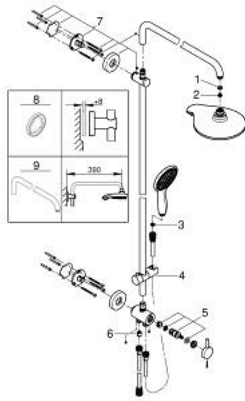

• وصلة للإمداد بالماء بسلك 1/2 بوصة من خرطوم الدش 800 مم لقارن

• تقنية GROHE DreamSpray لنمط رشاش مثالي

• GROHE One-click لتحديد رذاذ الاستحمام بضغط على زر

• لمسة كروم نهائية من GROHE LongLife

• نظام منع التكلسات GROHE SpeedClean

• دليل Inner WaterGuide لحياة أطول

• TwistStop لمنع التواء الخرطوم

• ملائم للسخانات الفورية من 18 كيلوات/س

• الحد الأدنى لمعدل التدفق 7 ل/دقيقة

• الحد الأدنى للضغط الموصى به 1.0 بار

EUPHORIA POWER&SOUL SYSTEM 190 27 911
000 /
 للثبيت الحائطي

قطع الغيار:

1: عازل ليفي بقطر x 18.5 قطر (رقم الطلب: 0138900M) 12 x 2

2: مصفاة غبار (رقم الطلب: 0676800M)

3: مصفاة غبار (رقم الطلب: 0700200M)

4: عنصر انزلاق (رقم الطلب: 12140000)

5: طقم بديل لصمام دوار (رقم الطلب: 45915000)