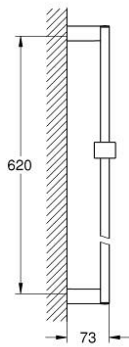

## EUPHORIA CUBE 27 892 000 مسطره دش، 600 ملم

وصف المنتج:

- اللون: كروم
- مع حوامل جدارية وعنصر انزلاق وحامل دوار
- لمسة كروم نهائية من GROHE LongLife

EUPHORIA CUBE 27 892 000 مسطره دش، 600 ملم

قطع الغيار:

1: عنصر انزلاق (رقم الطلب: 48180000).

2: حامل عامود دش (رقم الطلب: 48179000).

3: قرص تعويض\* (رقم الطلب: 27845000).

\* إكسسوارات اختيارية\*