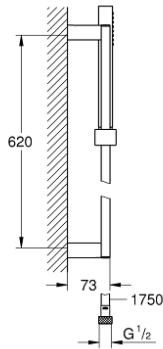

EUPHORIA CUBE+ STICK 27 891 000 مجموعة مسطره دش \ برشاش واحد

وصف المنتج

- اللون: كروم
- يتألف مما يلي
- دش يدوي، معدني
- رذاذ طبيعي
- maximum flow rate (at 3 bar): 8.2 l/min
- عامود دش، مقاس 600 مم (892 27)
- حرطوم دش معدني 1750 مم (28 025)
- تقنية GROHE EcoJoy لمياه أقل وتدفق ممتاز
- تقنية GROHE DreamSpray لنمط رشاش مثالي
- لمسة كروم نهائية من GROHE LongLife
- نظام منع التكلسات GROHE SpeedClean
- دليل Inner WaterGuide لحياة أطول
- TwistStop لمنع التواء الخرطوم
- مناسب للسخانات الفورية
- الحد الأدنى للضغط الموصى به 1.0 بار

EUPHORIA CUBE+ STICK 27 891 000 مجموعة مسطره دش \ برشاش واحد

قطع الغيار:

1: عنصر انزلاق (48180000 رقم الطلب:-)

2: حامل عامود دش (48179000 رقم الطلب:-)

3: مصفاة غبار (0700200M رقم الطلب:-)

4: قرص تعويض* (27845000 رقم الطلب:-)