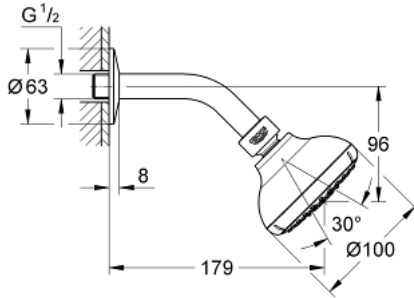

TEMPESTA 100 27 870 000 مجموعة رشاشات سبراي رأسي رباعية

وصف المنتج

• اللون: كروم

• خاصية GROHE Rain O_ لنمط الرشاش الممطر المتدلك المنفت

• ذراع دث مع سلك توصيل بسٲمك 1/2 بوصة

• غطاء مثقوب من المنتصف

• محدد التدفق 9.5 ل/د في مجموعة GROHE EcoJoy

• تقنية GROHE DreamSpray لنمط رشاش مثالي

• لمسة كروم نهائية من GROHE LongLife

• نظام منع التكلسات GROHE SpeedClean

• دليل Inner WaterGuide لحياة أطول

• مناسب للسخانات الفورية

• الحد الأدنى للضغط الموصى به 1.0 بار

TEMPESTA 100 27 870 000 مجموعة رشاشات سبراي رأسي رباعية

قطع الغيار:

1: عازل ليفي بقطر 18.5 x قطر (0138900M رقم الطلب: 12 x 2)

2: مصفاة غبار (48007000 رقم الطلب:)