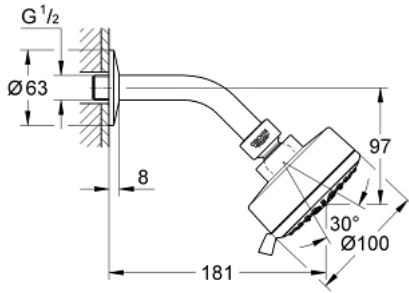

• محدد التدفق 9.5 ل/د في مجموعة GROHE EcoJoy

• تقنية GROHE DreamSpray لنمط رشاش مثالي

• لمسة كروم نهائية من GROHE LongLife

• نظام منع التكلسات GROHE SpeedClean

• دليل Inner WaterGuide لحياة أطول

• مناسب للسخانات الفورية

• الحد الأدنى للضغط الموصى به 1.0 بار

TEMPESTA COSMOPOLITAN 100 27 869 000 سماعه رأسيه مزوده بـ 4 رشاشات

قطع الغيار:

1: عازل ليفي بقطر 18.5 x قطر (0138900M رقم الطلب: 12 x 2)

2: مصفاة غبار (48007000 رقم الطلب:)