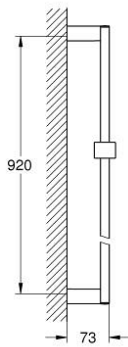

## EUPHORIA CUBE 27 841 000 مسطره دش، 900 ملم

وصف المنتج:

- اللون: كروم
- مع حوامل جدارية وعنصر انزلاق وحامل دوار
- لمسة كروم نهائية من GROHE LongLife

EUPHORIA CUBE 27 841 000 مسطره دش، 900 ملم

قطع الغيار:

1: عنصر انزلاق (48180000 رقم الطلب).

2: حامل عامود دش (48179000 رقم الطلب).

3: قرص تعويض\* (27845000 رقم الطلب).

\* إكسسوارات اختيارية\*