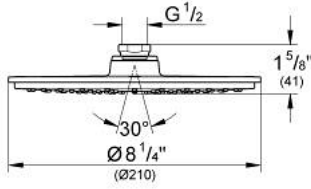

RAINSHOWER COSMOPOLITAN 210 27 814 001 سماعه رأسية مزودة برشاش واحد

وصف المنتج:

• اللون: كروم

• نمط الرذاذ: Rain

• يبدأ من ضغط التدفق 0.5 بار

• maximum flow rate (at 3 bar): 6.5 l/min

• القطر 210 مم

• الخامة: معدن

• 120 فتحة رذاذ

• بمفصل كروي

• زاوية التدوير $\pm 15^\circ$

• =# لولبية الوصلة 1/2"

• تقنية GROHE EcoJoy لمياه أقل وتدفق ممتاز

• GROHE DreamSpray بالتدفق الممتاز

• لمسة كروم نهائية من GROHE LongLife

• نظام منع التلکسات GROHE SpeedClean

RAINSHOWER COSMOPOLITAN 210 27 814 001 سماعه رأسيه مزوده برشاش واحد

قطع الغيار:

1: طقم قطع غيار (رقم الطلب: 48185000).