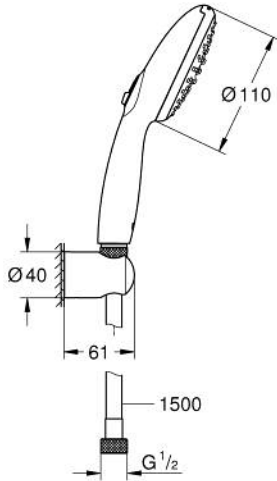

27 803 30E TEMPESTA 110 WALL HOLDER SET 2 SPRAYS (RAIN, JET)

وصف المنتج

• اللون: كروم

• يتألف مما يلي

• hand shower Tempesta 110 (27 597)

• maximum flow rate (at 3 bar): 5.6 l/min

• wall shower holder Tempesta, non-adjustable (28 605)

(28

• خرطوم Relaxaflex مقاس 1500 مم بسمك 1/2 بوصة × بوصة 1/2 (151)

• GROHE EcoJoy - extra efficient water usage, perfect flow

GROHE SmartSwitch - easily rotate the dial to enjoy your preferred spray

option