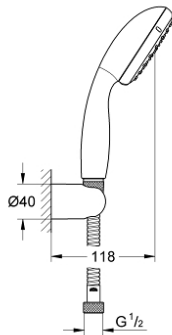

TEMPESTA 100 27 803 00E طقم الحائطي المزود برشاشين

وصف المنتج:

• اللون: كروم

• يتألف مما يلي

• دش يدوي (Tempesta 100 II (27 597)

• حامل دُش حائطي (28 605)

• غير قابل للتعديل

(28)

• خرطوم Relaxaflex مقاس 1500 مم بسُمك 1/2 بوصة × بوصة (151)

• محدد التدفق 5.7 ل/د في مجموعة GROHE EcoJoy

• تقنية GROHE DreamSpray لنمط رشاش مثالي

• لمسة كروم نهائية من GROHE LongLife

• نظام منع التكدسات GROHE SpeedClean

• دليل Inner WaterGuide لحياة أطول

الدُش

• تمنع الحلقة السيليكونية ShockProof التلف الناتج عن سقوط

• مناسب للسخانات الفورية

• الحد الأدنى للضغط الموصى به 1.0 بار

TEMPESTA 100 27 803 00E طقم الحائطي المزود برشاشين