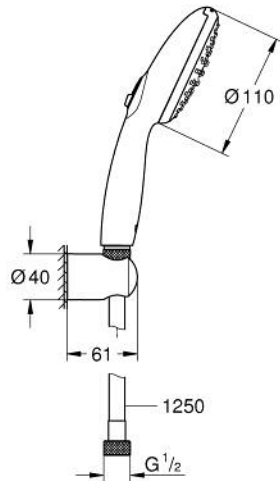

27 799 30E TEMPESTA 110 WALL HOLDER SET 2 SPRAYS (RAIN, JET)

وصف المنتج

• اللون: كروم

• يتألف مما يلي

• hand shower Tempesta 110 (27 597)

• maximum flow rate (at 3 bar): 5.6 l/min

• wall shower holder Tempesta, non-adjustable (28 605)

(28

• خرطوم Relaxaflex مقاس 1250 مم بسمك 1/2 بوصة × بوصة 1/2 (150)

• GROHE EcoJoy - extra efficient water usage, perfect flow

GROHE SmartSwitch - easily rotate the dial to enjoy your preferred spray

option