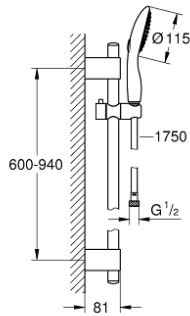

POWER&SOUL 115 27 759 000 مجموعة مسطرة الدش ثلاثية الرشاشات

وصف المنتج

• اللون: كروم

• يتألف مما يلي

• دش يدوي (Power&Soul 115 (27 671 000)

• عامود دش، مقاس 900 مم (27 785)

• مع حوامل جدارية مصنوعة من المعدن

• خرطوم دُش Silverflex 1750 ملم (28 388)

• تقنية GROHE DreamSpray لنمط رشاش مثالي

• لمسة كروم نهائية من GROHE LongLife

• حفر التثقيب الموجودة

• GROHE QuickFix Plus مسافة قابلة للتعديل بين الأذرع للمواءمة مع

• نظام منع التكلسات GROHE SpeedClean

• TwistStop لمنع التواء الخرطوم

• مناسب للسخانات الفورية

• الحد الأدنى للضغط الموصى به 1.0 بار

POWER&SOUL 115 27 759 000 مجموعة مسطرة الدش ثلاثية الرشاشات

قطع الغيار:

1: غطاء تغطية (رقم الطلب: 45922000)