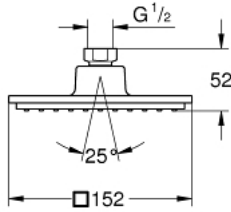

EUPHORIA CUBE 150 27 705 000 سماعه رأسيه مزوده برشاش واحد

قطع الغيار:

1: عازل ليفي بقطر x 18.5 قطر (رقم الطلب: 0138900M) 12 x 2

2: مصفاة غبار (رقم الطلب: 0676800M)