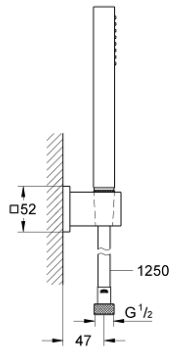

## EUPHORIA CUBE STICK 27 703 000 طقم الحامل الحائطي المزود برشاش واحد

وصف المنتج:

- اللون: كروم
- يتألف مما يلي
- دش يدوي (27 699)
- maximum flow rate (at 3 bar): 8.2 l/min
- حامل دش جداري (27 693)
- خرطوم الدش Silverflex 1250 ملم 1/2 بوصة x 1/2 بوصة (28 362)
- تقنية GROHE EcoJoy لمياه أقل وتدفق ممتاز
- تقنية GROHE DreamSpray لنمط رشاش مثالي
- لمسة كروم نهائية من GROHE LongLife
- نظام منع التكدسات GROHE SpeedClean
- دليل Inner WaterGuide لحياة أطول
- TwistStop لمنع التواء الخرطوم
- مناسب للسخانات الفورية
- الحد الأدنى للضغط الموصى به 1.0 بار

EUPHORIA CUBE STICK 27 703 000 طقم الحامل الحائطي المزود برشاش واحد

قطع الغيار:

1: مصفاة غبار (0700200M رقم الطلب:-)