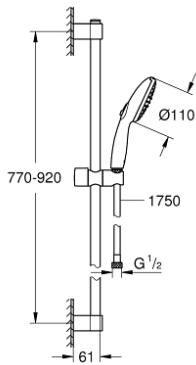

## 27 646 30E TEMPESTA 110 SHOWER RAIL SET 2 SPRAYS (RAIN, JET)

وصف المنتج

• اللون: كروم

• يتألف مما يلي

• hand shower Tempesta 110 (27 597)

• maximum flow rate (at 3 bar): 5.6 l/min

• عامود دش، مقاس 900 مم (27 524)

(28

• خرطوم Relaxaflex مقاس 1750 مم بسمك 1/2 بوصة 1/2 × بوصة (154

GROHE EcoJoy - extra efficient water usage, perfect flow

GROHE SmartSwitch - easily rotate the dial to enjoy your preferred spray

option

• تقنية GROHE DreamSpray لنمط رشاش مثالي

الدش

• تمنع الحلقة السيليكونية ShockProof التلف الناتج عن سقوط

• الحد الأدنى للضغط الموصى به 1.0 بار

• مناسب للسخانات الفورية

• professional edition

27 646 30E TEMPESTA 110 SHOWER RAIL SET 2 SPRAYS (RAIN, JET)