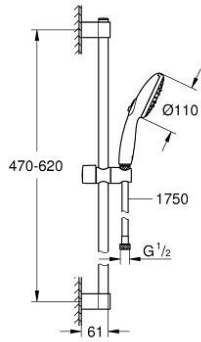

## 27 644 003 TEMPESTA 110 SHOWER RAIL SET 3 SPRAYS (RAIN, JET, MASSAGE)

وصف المنتج

• اللون: كروم

• يتألف مما يلي

• hand shower Tempesta 110 (28 419)

• maximum flow rate (at 3 bar): 7.4 l/min

• عامود دش المعدني مقاس 600 مم (523 27)

(28

• خرطوم Relaxaflex مقاس 1750 مم بسمك 1/2 بوصة 1/2 × بوصة (154)

• تقنية GROHE EcoJoy لمياه أقل وتدفق ممتاز

GROHE SmartSwitch - easily rotate the dial to enjoy your preferred spray

option

• تقنية GROHE DreamSpray لنمط رشاش مثالي

الدش

• تمنع الحلقة السيليكونية ShockProof التلف الناتج عن سقوط

• الحد الأدنى للضغط الموصى به 1.0 بار

• مناسب للسخانات الفورية

• professional edition

27 644 003 TEMPESTA 110 SHOWER RAIL SET 3 SPRAYS (RAIN, JET, MASSAGE)