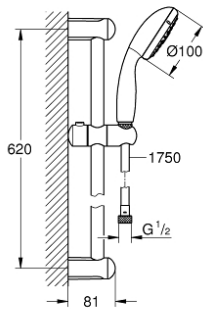

TEMPESTA 100 27 644 000 مجموعة مسطرة الدش ثلاثية الرشاشات

وصف المنتج:

• اللون: كروم

• يتألف مما يلي

• دش يدوي (28 419) Tempesta 100

• عامود دش المعدني مقاس 600 مم (27 523)

(28)

• خرطوم Relaxaflex مقاس 1750 مم بسمك 1/2 بوصة 1/2 × بوصة (154)

• محدد التدفق 9.5 ل/د في مجموعة GROHE EcoJoy

• تقنية GROHE DreamSpray لنمط رشاش مثالي

• لمسة كروم نهائية من GROHE LongLife

• نظام منع التكلسات GROHE SpeedClean

• دليل Inner WaterGuide لحياة أطول

الدش

• تمنع الحلقة السيليكونية ShockProof التلف الناتج عن سقوط

• مناسب للسخانات الفورية

• الحد الأدنى للضغط الموصى به 1.0 بار

TEMPESTA 100 27 644 000 مجموعة مسطره الدش ثلاثية الرشاشات

قطع الغيار:

1: حامل عامود دش (48098000 رقم الطلب:-)

2: عنصر انزلاق (48099000 رقم الطلب:-)