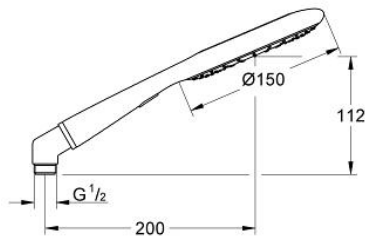

## رشاشات الدش اليدوي الرباعية RAINSHOWER ICON 150 27 640 000

وصف المنتج:

• اللون: chrome/frosted granite

•

• وظيفة توفير (تقليل معدل التدفق)

• مهايئ كوع معدني لطقموحدات دش يدوي مع خراطيم الدش

• محدد التدفق 9.5 ل/د في مجموعة GROHE EcoJoy

• تقنية GROHE DreamSpray لنمط رشاش مثالي

• لمسة كروم نهائية من GROHE LongLife

• نظام منع التكدسات GROHE SpeedClean

• نظام تركيب عالمي، يناسب جميع خراطيم الدش القياسية

• مناسب للسخانات الفورية

• الحد الأدنى للضغط الموصى به 1.0 بار