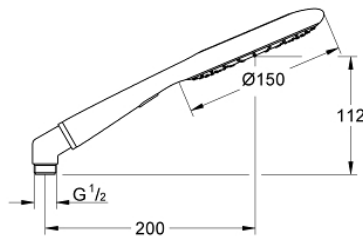

رشاشات الدش اليدوي الرباعية RAINSHOWER ICON 150 27 639 000

وصف المنتج:

• اللون: chrome/frosted granite

•

• وظيفة توفير (تقليل معدل التدفق)

• مهالئ كوع معدني لطقموحدات دش يدوي مع خراطيم الدش

• تقنية GROHE EcoJoy لمياه أقل وتدفق ممتاز

• GROHE CoolTouch

• تقنية GROHE DreamSpray لنمط رشاش مثالي

• لمسة كروم نهائية من GROHE LongLife

• نظام منع التلكسات GROHE SpeedClean

• دليل Inner WaterGuide لحياة أطول

• نظام تركيب عالمي، يناسب جميع خراطيم الدش القياسية

• مناسب للسخانات القورية