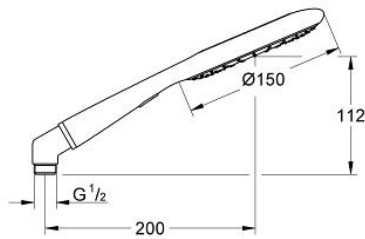

رشاشات الدش اليدوي الرباعية RAINSHOWER ICON 150 27 638 000

وصف المنتج:

• اللون: chrome/misty slate

• وظيفة توفير (تقليل معدل التدفق)

• مهايئ كوع معدني لطقموحدات دش يدوي مع خراطيم الدش

• محدد التدفق 9.5 ل/د في مجموعة GROHE EcoJoy

• تقنية GROHE DreamSpray لنمط رشاش مثالي

• لمسة كروم نهائية من GROHE LongLife

• نظام منع التكدسات GROHE SpeedClean

• نظام تركيب عالمي، يناسب جميع خراطيم الدش القياسية

• مناسب للسخانات الفورية

• الحد الأدنى للضغط الموصى به 1.0 بار