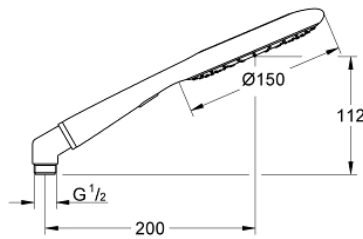

رشاشات الدش اليدوي الرباعية RAINSHOWER ICON 150 27 637 000

وصف المنتج:

• اللون: chrome/misty slate

• وظيفة توفير (تقليل معدل التدفق)

• مهايئ كوع معدني لطقموحدات دش يدوي مع خراطيم الدش

• تقنية GROHE EcoJoy لمياه أقل وتدفق ممتاز

• تقنية GROHE DreamSpray لنمط رشاش مثالي

• لمسة كروم نهائية من GROHE LongLife

• نظام منع التلکسات GROHE SpeedClean

• دليل Inner WaterGuide لحياة أطول

• نظام تركيب عالمي، يناسب جميع خراطيم الدش القياسية

• مناسب للسخانات الفورية