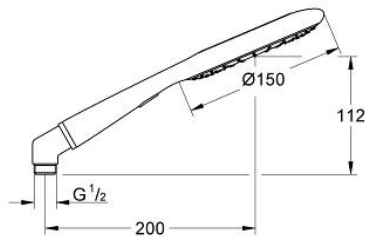

رشاشات الدش اليدوي الرباعية RAINSHOWER ICON 150 27 636 000

وصف المنتج:

• اللون: chrome/sheer marble

•

• وظيفة توفير (تقليل معدل التدفق)

• مهايئ كوع معدني لطقموحدات دش يدوي مع خراطيم الدش

• محدد التدفق 9.5 ل/د في مجموعة GROHE EcoJoy

• الحد الأدنى للضغط الموصى به 1.0 بار

Pure Freude
an Wasser

رشاشات الدش اليدوي الرباعية RAINSHOWER ICON 150 27 636 000

قطع الغيار:

1: مصفاة غبار (0700200M رقم الطلب:-)