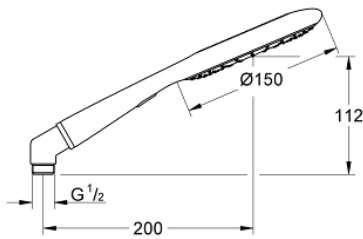

رشاشات الدُش اليدوي الرباعية RAINSHOWER ICON 150 27 635 000

وصفُ المنتج:

• اللون: chrome/sheer marble

•

• وظيفة توفير (تقليل معدل التدفق)

• مهالئ كوع معدني لطقموحدات دش يدوي مع خراطيم الدش

• تقنية GROHE EcoJoy لمياه أقل وتدفق ممتاز

• GROHE CoolTouch

• تقنية GROHE DreamSpray لنمط رشاش مثالي

• لمسة كروم نهائية من GROHE LongLife

• نظام منع التكلسات GROHE SpeedClean

• دليل Inner WaterGuide لحياة أطول

• نظام تركيب عالمي، يناسب جميع خراطيم الدُش القياسية

• مناسب للسخانات القورية