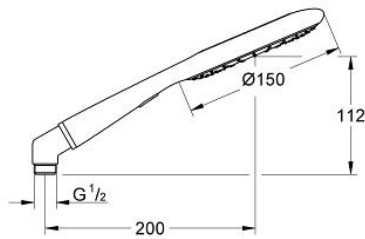

رشاشات الدش اليدوي الرباعية RAINSHOWER ICON 150 27 634 000

وصف المنتج:

• اللون: chrome/fired clay

• وظيفة توفير (تقليل معدل التدفق)

• مهايئ كوع معدني لطقموحدات دش يدوي مع خراطيم الدش

• محدد التدفق 9.5 ل/د في مجموعة GROHE EcoJoy

• تقنية GROHE DreamSpray لنمط رشاش مثالي

• لمسة كروم نهائية من GROHE LongLife

• نظام منع التكدسات GROHE SpeedClean

• نظام تركيب عالمي، يناسب جميع خراطيم الدش القياسية

• مناسب للسخانات الفورية

• الحد الأدنى للضغط الموصى به 1.0 بار