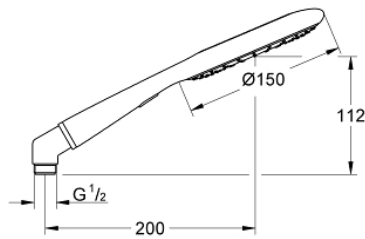

رشاشات الدش اليدوي الرباعية RAINSHOWER ICON 150 27 633 000

وصف المنتج:

• اللون: chrome/fired clay

• وظيفة توفير (تقليل معدل التدفق)

• مهباي كوع معدني لطقموحدات دش يدوي مع خراطيم الدش

• تقنية GROHE EcoJoy لمياه أقل وتدفق ممتاز

• GROHE CoolTouch

• تقنية GROHE DreamSpray لنمط رشاش مثالي

• لمسة كروم نهائية من GROHE LongLife

• نظام منع التلكسات GROHE SpeedClean

• دليل Inner WaterGuide لحياة أطول

• نظام تركيب عالمي، يناسب جميع خراطيم الدش القياسية

• مناسب للسحانات القوية