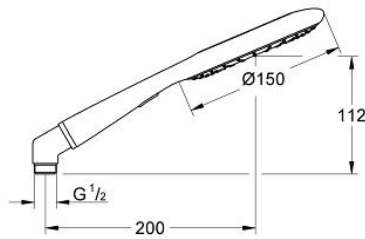

رشاشات الدش اليدوي الرباعية RAINSHOWER ICON 150 27 632 000

وصف المنتج:

• اللون: chrome/limestone

• وظيفة توفير (تقليل معدل التدفق)

• مهيار كوع معدني لطقموحدات دش يدوي مع خراطيم الدش

• محدد التدفق 9.5 ل/د في مجموعة GROHE EcoJoy

• تقنية GROHE DreamSpray لنمط رشاش مثالي

• لمسة كروم نهائية من GROHE LongLife

• نظام منع التكلسات GROHE SpeedClean

• نظام تركيب عالمي، يناسب جميع خراطيم الدش القياسية

• مناسب للسخانات الفورية

• الحد الأدنى للضغط الموصى به 1.0 بار