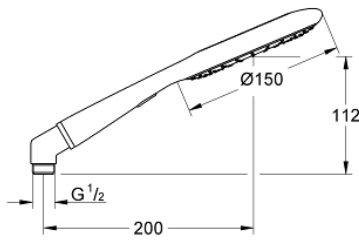

رشاشات الدش اليدوي الرباعية RAINSHOWER ICON 150 27 630 000

وصف المنتج:

• اللون: chrome/limestone

• وظيفة توفير (تقليل معدل التدفق)

• مهالئ كوع معدني لطقموحدات دش يدوي مع خراطيم الدش

• تقنية GROHE EcoJoy لمياه أقل وتدفق ممتاز

• GROHE CoolTouch

• تقنية GROHE DreamSpray لنمط رشاش مثالي

• لمسة كروم نهائية من GROHE LongLife

• نظام منع التلكسات GROHE SpeedClean

• دليل Inner WaterGuide لحياة أطول

• نظام تركيب عالمي، يناسب جميع خراطيم الدش القياسية

• مناسب للسخانات القورية