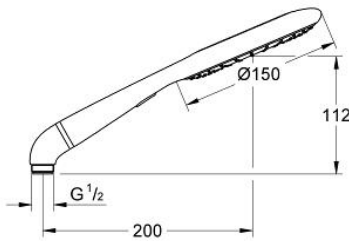

رشاشات الدش اليدوي الرباعية RAINSHOWER ICON 150 27 629 000

وصف المنتج:

• اللون: chrome/natural sandstone

• وظيفة توفير (تقليل معدل التدفق)

• مهيار كوع معدني لطقموحدات دش يدوي مع خراطيم الدش

• محدد التدفق 9.5 ل/د في مجموعة GROHE EcoJoy

• تقنية GROHE DreamSpray لنمط رشاش مثالي

• لمسة كروم نهائية من GROHE LongLife

• نظام منع التكلسات GROHE SpeedClean

• نظام تركيب عالمي، يناسب جميع خراطيم الدش القياسية

• مناسب للسخانات الفورية

• الحد الأدنى للضغط الموصى به 1.0 بار