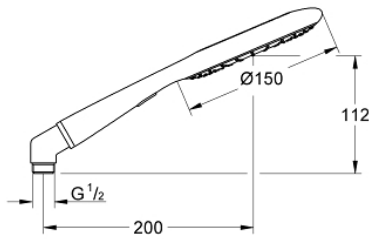

رشاشات الدش اليدوي الرباعية RAINSHOWER ICON 150 27 628 000

وصف المنتج:

• اللون: chrome/natural sandstone

• وظيفة توفير (تقليل معدل التدفق)

• مهارج كوع معدني لطقموحدات دش يدوي مع خراطيم الدش

• تقنية GROHE EcoJoy لمياه أقل وتدفق ممتاز

• تقنية GROHE DreamSpray لنمط رشاش مثالي

• لمسة كروم نهائية من GROHE LongLife

• نظام منع التكلسات GROHE SpeedClean

• دليل Inner WaterGuide لحياة أطول

• نظام تركيب عالمي، يناسب جميع خراطيم الدش القياسية

• مناسب للسخانات الفورية