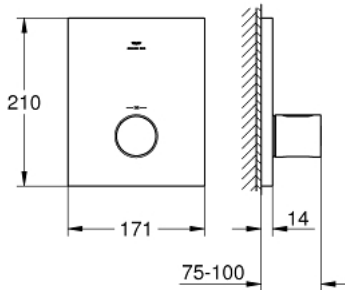

• معدل التدفق:

في الوقت نفسه

• الحد الأقصى 53 ل/د عند ضغط 3 بار باستخدام كل المنافذ الثلاثة

• منفذ سفلي 50 ل/د عند ضغط 3 بار

• الصيابان العلويان الأيسر/ الأيمن، كل منهما 36 ل/د عند ضغط 3 بار

• من دون الجسم المخفي

## GROHTHERM F 27 619 000 مشذب ترموستاتي

قطع الغيار:

1: مقبض تحكم في درجة الحرارة (47900000 رقم الطلب:-)

2: غطاء مثقوب من المنتصف (47902000 رقم الطلب:-)

3: طقم تطويلة 27.5 ملم\* (47781000 رقم الطلب:-)

\* إكسسوارات اختيارية\*