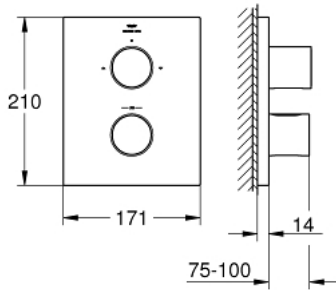

• يتطلب المخرج الثالث تحكماً منفصلاً في المقدار

• شمسة جدارية معدنية مستطيلة بتثبيت مخفي وعازلات مخفية

• معدل التدفق:

في الوقت نفسه

• الحد الأقصى 53 ل/د عند ضغط 3 بار باستخدام كل المنافذ الثلاثة

• - منفذ سفلي 50 ل/د عند ضغط 3 بار

• - الصباب العلوي الأيسر (للحمام) 30 ل/د عند ضغط 3 بار

• - الصباب العلوي الأيمن (الدش) 24 ل/د عند ضغط 3 بار

GROHTHERM F 27 618 000 مشذب ترموستاتي بمحوّل مدمج في اتجاهين

قطع الغيار:

- 1: مقبض لصمام الإغلاق (رقم الطلب: 47898000)
- 2: مقبض تحكم في درجة الحرارة (رقم الطلب: 47900000)
- 3: حلقة إيقاف (رقم الطلب: 10089000)
- 4: غطاء مثقوب من المنتصف (رقم الطلب: 47901000)
- 5: مقيد ماء (رقم الطلب: 47364000)
- 6: مبريق (رقم الطلب: 12701001)
- 7: طقم تطويلة 27.5 ملم* (رقم الطلب: 47781000)