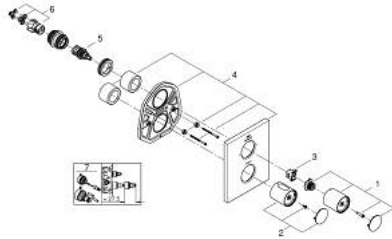

• يتطلب المخرج الثالث تحكماً منفصلاً في المقدار

• شمسة جدارية معدنية مستطيلة بتثبيت مخفي وعازلات مخفية

• معدل التدفق:

في الوقت نفسه

• الحد الأقصى 53 ل/د عند ضغط 3 بار باستخدام كل المنافذ الثلاثة

• - منفذ سفلي 50 ل/د عند ضغط 3 بار

• - الصباب العلوي الأيسر (للحمام) 30 ل/د عند ضغط 3 بار

• - الصباب العلوي الأيمن (الدش) 24 ل/د عند ضغط 3 بار

GROHTHERM F 27 618 000 مشذب ترموستاتي بمحوّل مدمج في اتجاهين

قطع الغيار:

- 1: مقبض لصمام الإغلاق (رقم الطلب: 47898000)
- 2: مقبض تحكم في درجة الحرارة (رقم الطلب: 47900000)
- 3: حلقة إيقاف (رقم الطلب: 10089000)
- 4: غطاء مثقوب من المنتصف (رقم الطلب: 47901000)
- 5: مقيد ماء (رقم الطلب: 47364000)
- 6: مبريق (رقم الطلب: 12701001)
- 7: طقم تطويلة 27.5 ملم* (رقم الطلب: 47781000)