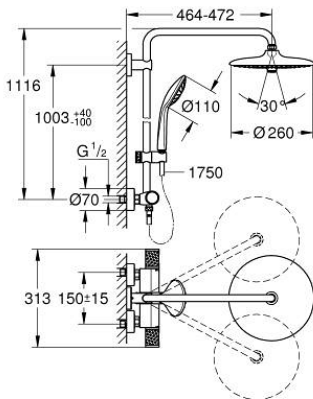

EUPHORIA SYSTEM 260 27 615 KF2 شاور سيستم مع خلاط ترموستاتي للتثبيت الحائطي

وصف المنتج:

• اللون: phantom black

• يتألف مما يلي

• ذراع دش 450 ملم أفقية قابلة للتدوير

• ترموستات مكشوف بوظيفة Aquadimmer

• رأس دش Euphoria 260

• spray patterns: Rain, SmartRain, Jet

• maximum flow rate (at 3 bar): 7.5 l/min

• بمفصل كروي

• دش يدوي Euphoria 110 Massage

• maximum flow rate (at 3 bar): 8.5 l/min

• قابل لتعديل الارتفاع بعنصر منزلق

• خرطوم دوش Silverflex 1750 ملم (28 388)