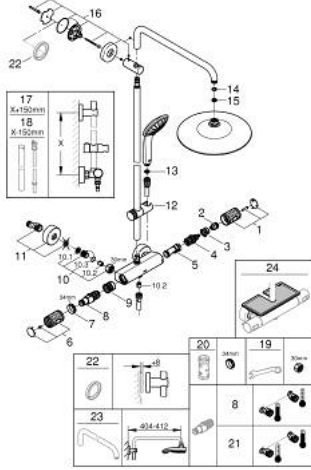

EUPHORIA SYSTEM 260 27 615 002 شاور سيستم مع خلاط ترموستاتي للتثبيت الحائطي

قطع الغيار:

- 1: مقبض غلق (49162000 رقم الطلب:-)
- 2: حلقة إيقاف (47986000 رقم الطلب:-)
- 3: حلقة إيقاف (47965000 رقم الطلب:-)
- 4: مقيد ماء (47364000 رقم الطلب:-)
- 5: طرد الماء (47887000 رقم الطلب:-)
- 6: مقبض غلق (49160000 رقم الطلب:-)
- 7: حلقة تركيب (47743000 رقم الطلب:-)
- 8: قلب مضغوط ترموستاتي 1/2 بوصة (47439000 رقم الطلب:-)
- 9: سباق (47975000 رقم الطلب:-)
- 10: صمام مانع للإرجاع (47189000 رقم الطلب:-)
- 10.1: مصفاة غبار (0726400M رقم الطلب:-)
- 10.2: صمام مانع للإرجاع (08565000 رقم الطلب:-)
- 10.3: حلقة دائرية بقطر x 17 قطر (0305500M رقم الطلب:-) 2
- 11: وصلة مستقيمة (12662000 رقم الطلب:-)
- 12: عنصر انزلاق (48424000 رقم الطلب:-)
- 13: مصفاة غبار (0700200M رقم الطلب:-)
- 14: عازل ليفي بقطر x 18.5 قطر (0138900M رقم الطلب:-) 12 x 2
- 15: مصفاة غبار (48007000 رقم الطلب:-)
- 16: حامل عامود دش (48279000 رقم الطلب:-)
- 17: أنبوب شاور سيستم للتركيب العكسي* (48514000 رقم الطلب:-)
- 18: أنبوب شاور سيستم للتركيب العكسي* (48515000 رقم الطلب:-)
- 19: توسعة خاصة* (19377000 رقم الطلب:-)
- 20: موسع مقبس* (19332000 رقم الطلب:-)
- 21: قلب GROHE TurboStat 1/2 بوصة* (47175000 رقم الطلب:-)
- 22: قرص تعويض* (27180000 رقم الطلب:-)
- 23: ذراع دش لنظم الدش* (14047000 رقم الطلب:-)
- 24: صينية* (26362LN1 رقم الطلب:-) GROHE EasyReach