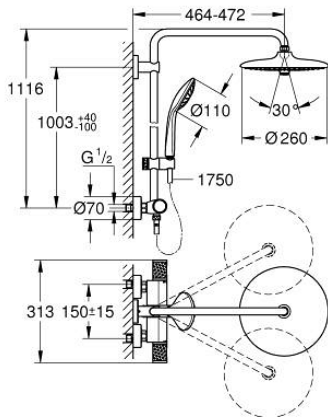

EUPHORIA SYSTEM 260 27 615 002 شاور سيستم مع خلاط ترموستاتي للتثبيت الحائطي

وصف المنتج:

• اللون: كروم

• يتألف مما يلي

• ذراع دش 450 ملم أفقية قابلة للتدوير

• ترموستات مكشوف بوظيفة Aquadimmer

• دش الرأس Euphoria 260 (26 457)

• spray patterns: Rain, SmartRain, Jet

• maximum flow rate (at 3 bar): 7.5 l/min

• بمفصل كروي

• دش يدوي Euphoria 110 Massage (27 239)

• maximum flow rate (at 3 bar): 8.5 l/min

• قابل لتعديل الارتفاع بعنصر منزلق

• خرطوم دش Silverflex 1750 ملم (28 388)

• maximum flow rate system (at 3 bar): 8.5 l/min

• تقنية GROHE EcoJoy لمياه أقل وتدفق ممتاز

• القلب المصغر GROHE TurboStat بالعنصر الحراري الشمعي

• زر أمان GROHE SafeStop عند 38 °م