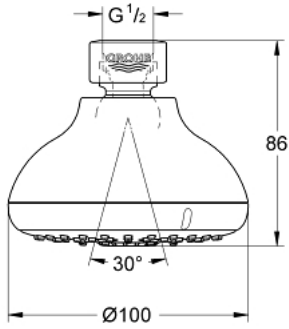

TEMPESTA 100 27 606 000 سماعه رأسيه مزوده بـ 4 رشاشات

وصف المنتج

• اللون: كروم

• خاصية GROHE Rain O₂ لنمط الرشاش الممطر المتدلك المنفت

• القطر 100 مم

• وصلة كروية بقابلية للدوران 15 +/- درجة

• 061#;لولبة الوصلة 1/2"

• محدد التدفق 9.5 ل/د في مجموعة GROHE EcoJoy

• تقنية GROHE DreamSpray لنمط رشاش مثالي

• لمسة كروم نهائية من GROHE LongLife

• نظام منع التكالسات GROHE SpeedClean

• دليل Inner WaterGuide لحياة أطول

• مناسب للسخانات الفورية

• الحد الأدنى للضغط الموصى به 1.0 بار

TEMPESTA 100 27 606 000 سماعه رأسيه مزوده بـ 4 رشاشات

قطع الغيار:

1: عازل ليفي بقطر 18.5 x قطر (0138900M رقم الطلب) 12 x 2

2: مصفاة غبار (0700200M رقم الطلب)

2: مصفاة غبار (48007000 رقم الطلب)