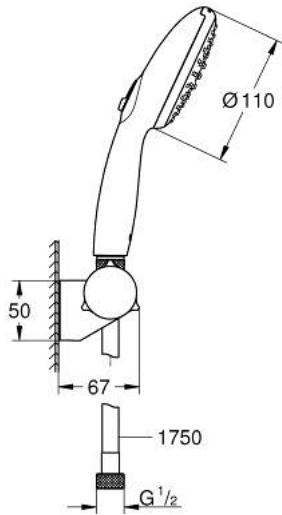

## 27 601 30E TEMPESTA 110 WALL HOLDER SET 2 SPRAYS (RAIN, JET)

وصف المنتج

• اللون: كروم

• يتألف مما يلي

• hand shower Tempesta 110 (27 597)

• maximum flow rate (at 3 bar): 5.6 l/min

• حامل دُش حائطي قابل للتعديل (27 595)

(28

• خرطوم Relaxaflex مقاس 1750 مم بسُمك 1/2 بوصة × بوصة 1/2 (154)

• GROHE EcoJoy - extra efficient water usage, perfect flow

GROHE SmartSwitch - easily rotate the dial to enjoy your preferred spray

option