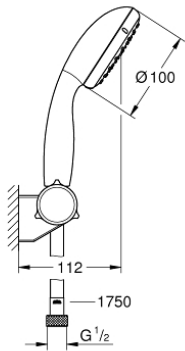

وصف المنتج

• اللون: كروم

• يتألف مما يلي

• دش يدوي (27 597) Tempesta 100 II

• حامل دُش حائطي قابل للتعديل (27 595)

(28)

• خرطوم Relexaflex مقاس 1750 مم بسُمك 1/2 بوصة 1/2 × بوصة (154)

• محدد التدفق 5.7 ل/د في مجموعة GROHE EcoJoy

• تقنية GROHE DreamSpray لنمط رشاش مثالي

• لمسة كروم نهائية من GROHE LongLife

• نظام منع التكلسات GROHE SpeedClean

• دليل Inner WaterGuide لحياة أطول

الدُش

• تمنع الحلقة السيليكونية ShockProof التلف الناتج عن سقوط

• مناسب للسخانات الفورية

• الحد الأدنى للضغط الموصى به 1.0 بار