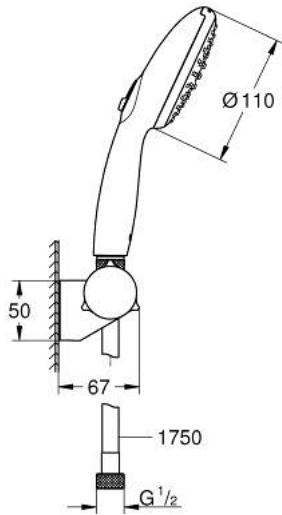

## 27 601 003 TEMPESTA 110 WALL HOLDER SET 2 SPRAYS (RAIN, JET)

وصف المنتج

• اللون: كروم

• يتألف مما يلي

• hand shower Tempesta 110 (26 161)

• maximum flow rate (at 3 bar): 7.4 l/min

• حامل دُش حائطي قابل للتعديل (595 27)

(28

• خرطوم Relaxaflex مقاس 1750 مم بسُمك 1/2 بوصة × بوصة 1/2 (154)

• تقنية GROHE EcoJoy لمياه أقل وتدفق ممتاز

GROHE SmartSwitch - easily rotate the dial to enjoy your preferred spray

option

• تقنية GROHE DreamSpray لنمط رشاش مثالي