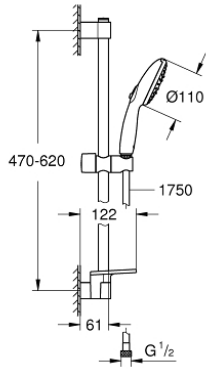

27 600 003 TEMPESTA 110 SHOWER RAIL SET 3 SPRAYS (RAIN, JET, MASSAGE)

وصف المنتج

• اللون: كروم

• يتألف مما يلي

• hand shower Tempesta 110 (28 419)

• maximum flow rate (at 3 bar): 7.4 l/min

• عامود دش المعدني مقاس 600 مم (523 27)

(28

• خرطوم Relaxaflex مقاس 1750 مم بسمك 1/2 بوصة 1/2 × بوصة (154

• GROHE EasyReach tray (26 770)

• تقنية GROHE EcoJoy لمياه أقل وتدفق ممتاز

GROHE SmartSwitch - easily rotate the dial to enjoy your preferred spray

27 600 003 TEMPESTA 110 SHOWER RAIL SET 3 SPRAYS (RAIN, JET, MASSAGE)

قطع الغيار:

1: حامل عامود دش (48607000 رقم الطلب:-)

2: عنصر انزلاق (48609000 رقم الطلب:-)

3: حامل عامود دش (48608000 رقم الطلب:-)

4: مصفاة غبار (0700200M رقم الطلب:-)