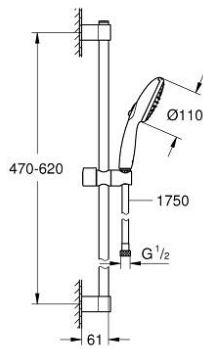

27 598 30E TEMPESTA 110 SHOWER RAIL SET 2 SPRAYS (RAIN, JET)

وصف المنتج

• اللون: كروم

• يتألف مما يلي

• hand shower Tempesta 110 (27 597)

• maximum flow rate (at 3 bar): 5.6 l/min

• عامود دش المعدني مقاس 600 مم (523 27)

(28

• خرطوم Relaxaflex مقاس 1750 مم بسمك 1/2 بوصة 1/2 × بوصة (154

GROHE EcoJoy - extra efficient water usage, perfect flow

GROHE SmartSwitch - easily rotate the dial to enjoy your preferred spray

option

• تقنية GROHE DreamSpray لنمط رشاش مثالي