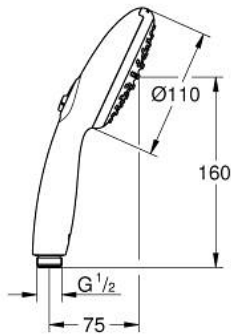

رشاشات الدُش اليدوي الرابعة TEMPESTA 110 27 597 30E

وصفُ المنتج:

• اللون: كروم

• spray patterns: Rain, Jet

• maximum flow rate (at 3 bar): 5.6 l/min

• GROHE EcoJoy - extra efficient water usage, perfect flow

الدُش

• تمنع الحلقة السيليكونية ShockProof التلف الناتج عن سقوط

• نظام تركيب عالمي، يناسب جميع خرطوم الدُش القياسية

• الحد الأدنى للضغط الموصى به 1.0 بار

• مناسب للسخانات الفورية

• professional edition

Pure Freude
an Wasser