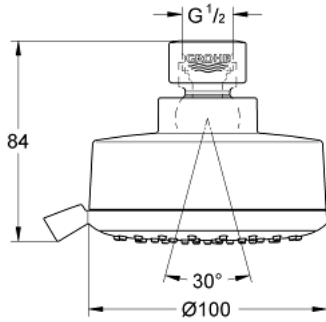

رشاشات TEMPESTA COSMOPOLITAN 100 27 591 000 سماعه رأسيه مزوده بـ 4 رشاشات

وصف المنتج

• اللون: كروم

• خاصية GROHE Rain O_ لنمط الرشاش الممطر المتدلك المنفتح

• القطر 100 مم

• وصلة كروية بقابلية للدوران 15 +/- درجة

• 061#;لولية الوصلة 1/2"

• محدد التدفق 9.5 ل/د في مجموعة GROHE EcoJoy

• تقنية GROHE DreamSpray لنمط رشاش مثالي

• لمسة كروم نهائية من GROHE LongLife

• نظام منع التكالسات GROHE SpeedClean

• دليل Inner WaterGuide لحياة أطول

• مناسب للسخانات الفورية

• الحد الأدنى للضغط الموصى به 1.0 بار

TEMPESTA COSMOPOLITAN 100 27 591 000 سماعه رأسيه مزوده بر 4 رشاشات

قطع الغيار:

1: عازل ليفي بقطر x قطر 18.5 (0138900M رقم الطلب: 12 x 2)

2: مصفاة غبار (0700200M رقم الطلب:)