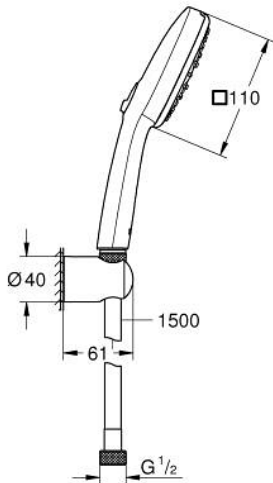

طقم الحائطي المزود بثلاثة رشاشات TEMPESTA CUBE 110 27 588 243 3

وصف المنتج:

• اللون: Matte Black

• يتألف مما يلي

• hand shower Tempesta Cube 110

• Jet, Rain, Massage

• maximum flow rate (at 3 bar): 7.4 l/min

• wall shower holder Tempesta, non-adjustable (28 605)

• shower hose Relaxaflex 1500 mm 1/2" x 1/2"

• تقنية GROHE EcoJoy لمياه أقل وتدفق ممتاز

GROHE SmartSwitch - easily rotate the dial to enjoy your preferred spray

option

• تقنية GROHE DreamSpray لنمط رشاش مثالي

• نظام منع التكدسات GROHE SpeedClean

• دليل Inner WaterGuide لحياة أطول

الدش

• تمنع الحلقة السيليكونية ShockProof التلف الناتج عن سقوط

• الحد الأدنى للضغط الموصى به 1.0 بار