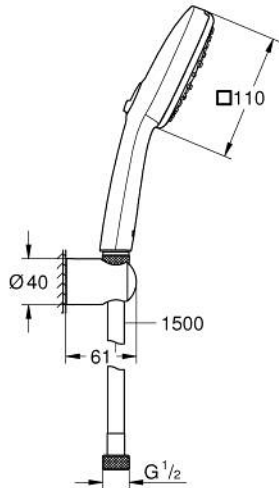

TEMPESTA CUBE 110 27 588 003 طقم الحامل الحائطي المزود بثلاثة رشاشات

وصف المنتج

• اللون: كروم

• يتألف مما يلي

• hand shower Tempesta Cube 110 (27 574)

• Jet, Rain, Massage

• maximum flow rate (at 3 bar): 7.4 l/min

• wall shower holder Tempesta, non-adjustable (28 605)

(28

• خرطوم Relexaflex مقاس 1500 مم بسمك 1/2 بوصة 1/2 × بوصة (151)

• تقنية GROHE EcoJoy لمياه أقل وتدفق ممتاز

GROHE SmartSwitch - easily rotate the dial to enjoy your preferred spray