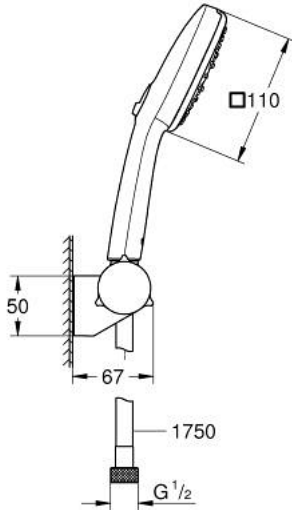

TEMPESTA CUBE 110 27 584 003 طقم الحائطي المزود بثلاثة رشاشات

وصف المنتج

• اللون: كروم

• يتألف مما يلي

• hand shower Tempesta Cube 110 (27 574)

• Jet, Rain, Massage

• maximum flow rate (at 3 bar): 7.4 l/min

• حامل دُش حائطي قابل للتعديل (595 27)

(28

• خرطوم Relaxaflex مقاس 1750 مم بسُمك 1/2 بوصة 1/2 × بوصة (154

• تقنية GROHE EcoJoy لمياه أقل وتدفق ممتاز

GROHE SmartSwitch - easily rotate the dial to enjoy your preferred spray