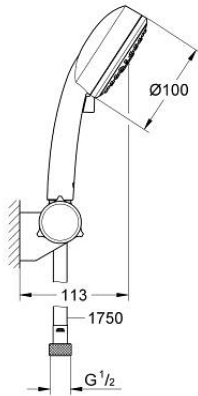

TEMPESTA COSMOPOLITAN 100 27 584 001 طقم سماعه دش ثلاثي الرشاشات

وصف المنتج:

• اللون: كروم

• يتألف مما يلي

• دش يدوي (27 574 001)

• حامل دُش حائطي قابل للتعديل (595 27)

(28)

• خرطوم Relaxaflex مقاس 1750 مم بسُمك 1/2 بوصة 1/2 × بوصة (154)

• محدد التدفق 9.5 ل/د في مجموعة GROHE EcoJoy

• تقنية GROHE DreamSpray لنمط رشاش مثالي

• لمسة كروم نهائية من GROHE LongLife

• نظام منع التكدسات GROHE SpeedClean

• دليل Inner WaterGuide لحياة أطول

• مناسب للسخانات القورية

• الحد الأدنى للضغط الموصى به 1.0 بار

TEMPESTA COSMOPOLITAN 100 27 584 001 طقم سماعه دش ثلاثي الرشاشات

قطع الغيار:

1: مصفاة غبار (0700200M رقم الطلب:-)

2: غطاء تغطية (45652P00 رقم الطلب:-)