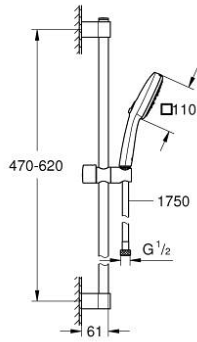

مجموعة مسطرة الدش ثلاثية الرشاشات TEMPESTA CUBE 110 27 579 003

وصف المنتج

• اللون: كروم

• يتألف مما يلي

• hand shower Tempesta Cube 110 (27 574)

• Jet, Rain, Massage

• maximum flow rate (at 3 bar): 7.4 l/min

• عامود دش المعدني مقاس 600 مم (523 27)

(28)

• خرطوم Relaxaflex مقاس 1750 مم بسمك 1/2 بوصة 1/2 × بوصة (154)

• تقنية GROHE EcoJoy لمياه أقل وتدفق ممتاز

GROHE SmartSwitch - easily rotate the dial to enjoy your preferred spray