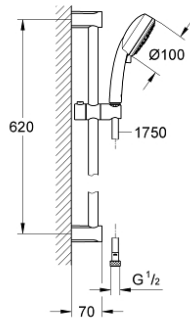

TEMPESTA COSMOPOLITAN 100 27 579 001 مجموعة مسطرة الدش ثلاثية الرشاشات

وصف المنتج:

• اللون: كروم

• يتألف مما يلي

• دش يدوي (27 574 001)

• عامود دش المعدني مقاس 600 مم (27 521)

(28

• خرطوم Relaxaflex مقاس 1750 مم بسمك 1/2 بوصة 1/2 × بوصة (154)

• الحد الأدنى للضغط الموصى به 1.0 بار

TEMPESTA COSMOPOLITAN 100 27 579 001 مجموعة مسطرة الدش ثلاثية الرشاشات

قطع الغيار:

1: حامل عامود دش (48095000 رقم الطلب).

2: عنصر انزلاق (12140000 رقم الطلب).

3: مصفاة غبار (0700200M رقم الطلب).