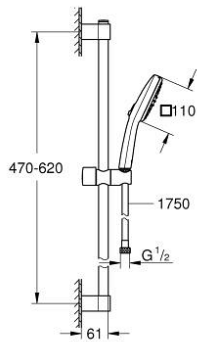

TEMPESTA CUBE 110 27 578 30E مجموعة مسطرة الدش ثلاثية الرشاشات

وصف المنتج

• اللون: كروم

• يتألف مما يلي

• hand shower Tempesta Cube 110 (27 571)

• spray patterns: Rain, Jet

• maximum flow rate (at 3 bar): 5.6 l/min

• عامود دش المعدني مقاس 600 مم (27 523)

(28)

• خرطوم Relaxaflex مقاس 1750 مم بسمك 1/2 بوصة 1/2 × بوصة (154)

• GROHE EcoJoy - extra efficient water usage, perfect flow

• GROHE SmartSwitch - easily rotate the dial to enjoy your preferred spray