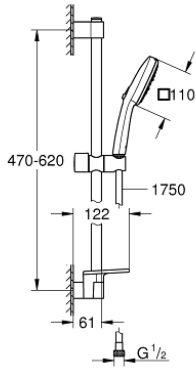

TEMPESTA CUBE 110 27 576 003 مجموعة مسطرة الدش ثلاثية الرشاشات

وصف المنتج

• اللون: كروم

• يتألف مما يلي

• hand shower Tempesta Cube 110 (27 574)

• Jet, Rain, Massage

• maximum flow rate (at 3 bar): 7.4 l/min

• عامود دش المعدني مقاس 600 مم (523 27)

(28

• خرطوم Relexaflex مقاس 1750 مم بسمك 1/2 بوصة 1/2 × بوصة (154

• GROHE EasyReach tray (26 770)

• تقنية GROHE EcoJoy لمياه أقل وتدفق ممتاز

GROHE SmartSwitch - easily rotate the dial to enjoy your preferred spray