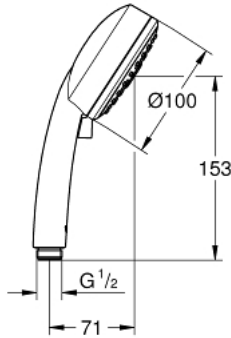

Pure Freude
an Wasser

رشاشات الدش اليدوي الرابعة TEMPESTA COSMOPOLITAN 100 27 574 001

وصف المنتج

• اللون: كروم

• spray patterns: GROHE Rain O², Rain, Massage

• محدد التدفق 9.5 ل/د في مجموعة GROHE EcoJoy

• تقنية GROHE DreamSpray لنمط رشاش مثالي

• لمسة كروم نهائية من GROHE LongLife

• نظام منع التكلسات GROHE SpeedClean

• دليل Inner WaterGuide لحياة أطول

• نظام تركيب عالمي، يناسب جميع خرطوم الدش القياسية

• مناسب للسخانات الفورية

• الحد الأدنى للضغط الموصى به 1.0 بار